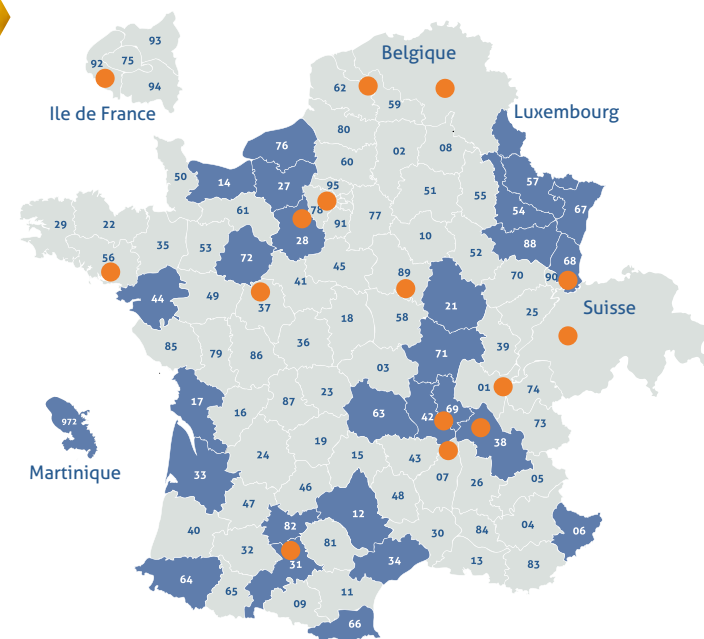

LES DATES

27-29 janvier 2025	Rencontre Chemins ignatien
7-9 mars 2025	Formation "Les 2 étendards"
10-12 octobre 2025	Formation "Les 2 étendards"
26-28 janvier 2026	Rencontre Chemins ignatien
17-20 mars 2026	Rencontre Centres spirituels
25-27 janvier 2027	Rencontre Chemins ignatien
12-14 mars 2027	Formation "L'élection"
1-3 octobre 2027	Formation "L'élection"
14-17 mars 2028	Rencontre Centres spirituels
6-8 octobre 2028	Rassemblement

DYNAMIQUE DU PAS

Marcher ensemble

pour servir tous et chacun

PROMOUVOIR, AIDER, SOUTENIR

Pour proposer le plus largement possible
les trésors de la spiritualité ignatienne,

● Centre spirituel
■ Chemin ignatien

LES MEMBRES DU PAS IGNATIEN

CHEMINS IGNATIENS

[Chemins Ignatiens de Charente-Maritime](#)

[Chemins Ignatiens de Côte d'Or](#)

[Chemin Ignatien de Grenoble](#)

[Chemins Ignatiens 28 \(Chartres\)](#)

[Chemins Ignatiens 06 \(Nice\)](#)

[Chemins Ignatiens de la Sarthe](#)

[Chemins Ignatiens de la Loire](#)

[Chemins Ignatiens en Bordelais](#)

[Chemins Ignatiens en Martinique \(CIM\)](#)

[Chemins Ignatiens nantais](#)

[Itinéraires Ignatiens \(Lyon\)](#)